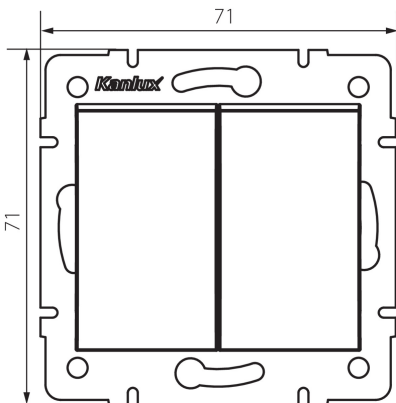

25073 LOGI 02-1060-102 bi

Подвійний ступінчастий вимикач

5905339250735

ЗАГАЛЬНІ ДАНІ:

Колір: білий

Місце монтажу: для вбудовування в стіні

Підсвічування: ні

Ширина (мм): 71

Висота (мм): 71

Średnica puszki montażowej: 60

Głębokość montażu: 25

ТЕХНІЧНІ ХАРАКТЕРИСТИКИ:

Номинальна напруга (V): 250 AC

Materiał styków: CuZn70

Тип затиску: гвинтова клемма

Матеріал: ABS

Кількість важелів: 2

Номинальний струм (A_X): 10

Ступінь IP: 20

ДАНІ ЛОГІСТИКИ:

Як упаковано: 10

Кількість штук в проміжній упаковці: 10

Кількість штук у груповій упаковці: 120

Вага нетто одиниці [г]: 78

Граматура [г]: 90.25

Довжина споживчої упаковки [см]: 10

Ширина споживчої упаковки [см]: 5

Висота споживчої упаковки [см]: 14

Вага коробки [кг]: 10.83

Ширина коробки [см]: 25.5

Висота коробки [см]: 32

Довжина коробки [см]: 44