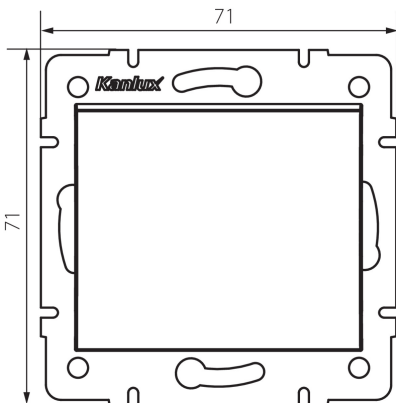

25074 LOGI 02-1070-102 bi

Перехресний вимикач

5905339250742

ЗАГАЛЬНІ ДАНІ:

Колір: білий

Місце монтажу: для вбудовування в стіні

Підсвічування: ні

Ширина (мм): 71

Висота (мм): 71

Średnica puszki montażowej: 60

Głębokość montażu: 25

ТЕХНІЧНІ ХАРАКТЕРИСТИКИ:

Номинальна напруга (V): 250 AC

Materiał styków: CuZn70

Тип затиску: гвинтова клемма

Матеріал: ABS

Кількість важелів: 1

Номинальний струм (AX): 10

Ступінь IP: 20

ДАНІ ЛОГІСТИКИ:

Як упаковано: 10

Кількість штук в проміжній упаковці: 10

Кількість штук у груповій упаковці: 120

Вага нетто одиниці [г]: 74

Граматура [г]: 86

Довжина споживчої упаковки [см]: 10

Ширина споживчої упаковки [см]: 4

Висота споживчої упаковки [см]: 14

Вага коробки [кг]: 10.32

Ширина коробки [см]: 25.5

Висота коробки [см]: 32

Довжина коробки [см]: 44