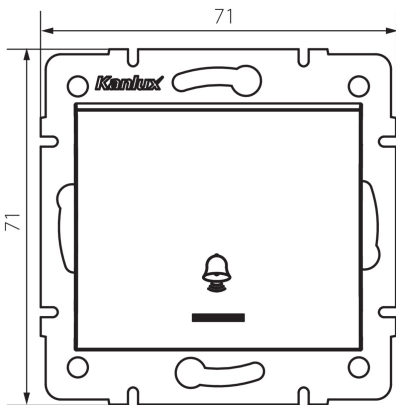

25075 LOGI 02-1080-102 bi

Замикає вимикач «дзвінок» з світлодіодом

5905339250759

ЗАГАЛЬНІ ДАНІ:

Колір: білий

Місце монтажу: для вбудовування в стіні

Підсвічування: так

Ширина (мм): 71

Висота (мм): 71

Średnica puszki montażowej: 60

Głębokość montażu: 25

ТЕХНІЧНІ ХАРАКТЕРИСТИКИ:

Номинальна напруга (В): 250 AC

Materiał styków: CuZn70

Тип затиску: гвинтова клемма

Матеріал: ABS

Кількість важелів: 1

Номинальний струм (АХ): 10

Ступінь IP: 20

ДАНІ ЛОГІСТИКИ:

Як упаковано: 10

Кількість штук в проміжній упаковці: 10

Кількість штук у груповій упаковці: 120

Вага нетто одиниці [г]: 70

Граматура [г]: 82.58

Довжина споживчої упаковки [см]: 10

Ширина споживчої упаковки [см]: 4

Висота споживчої упаковки [см]: 14

Вага коробки [кг]: 9.9096

Ширина коробки [см]: 25.5

Висота коробки [см]: 32

Довжина коробки [см]: 44