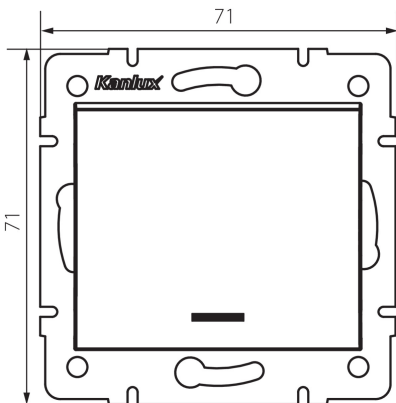

25078 LOGI 02-1110-102 bi

Однополюсний світлодіодний вимикач

5905339250780

ЗАГАЛЬНІ ДАНІ:

Колір: білий

Місце монтажу: для вбудовування в стіні

Підсвічування: так

Ширина (мм): 71

Висота (мм): 71

Średnica puszki montażowej: 60

Głębokość montażu: 25

ТЕХНІЧНІ ХАРАКТЕРИСТИКИ:

Номинальна напруга (V): 250 AC

Materiał styków: CuZn70

Тип затиску: гвинтова клемма

Матеріал: ABS

Кількість важелів: 1

Номинальний струм (AX): 10

Ступінь IP: 20

ДАНІ ЛОГІСТИКИ:

Як упаковано: 10

Кількість штук в проміжній упаковці: 10

Кількість штук у груповій упаковці: 120

Вага нетто одиниці [г]: 70

Граматура [г]: 82.58

Довжина споживчої упаковки [см]: 10

Ширина споживчої упаковки [см]: 4

Висота споживчої упаковки [см]: 14

Вага коробки [кг]: 9.9096

Ширина коробки [см]: 25.5

Висота коробки [см]: 32

Довжина коробки [см]: 44