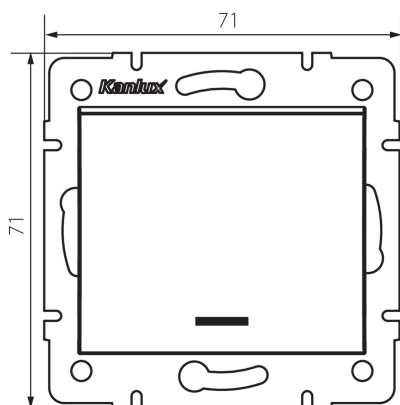

25081 LOGI 02-1140-102 bi

Світлодіодна сходовий вимикач

5905339250810

ЗАГАЛЬНІ ДАНІ:

Колір: білий

Місце монтажу: для вбудовування в стіні

Підсвічування: так

Ширина (мм): 71

Висота (мм): 71

Średnica puszki montażowej: 60

Głębokość montażu: 25

ТЕХНІЧНІ ХАРАКТЕРИСТИКИ:

Номинальна напруга (V): 250 AC

Materiał styków: CuZn70

Тип затиску: гвинтова клемма

Матеріал: ABS

Кількість важелів: 1

Номинальний струм (AX): 10

Ступінь IP: 20

ДАНІ ЛОГІСТИКИ:

Як упаковано: 10

Кількість штук в проміжній упаковці: 10

Кількість штук у груповій упаковці: 120

Вага нетто одиниці [г]: 74

Граматура [г]: 86.58

Довжина споживчої упаковки [см]: 10

Ширина споживчої упаковки [см]: 4

Висота споживчої упаковки [см]: 13

Вага коробки [кг]: 10.3896

Ширина коробки [см]: 25.5

Висота коробки [см]: 32

Довжина коробки [см]: 44