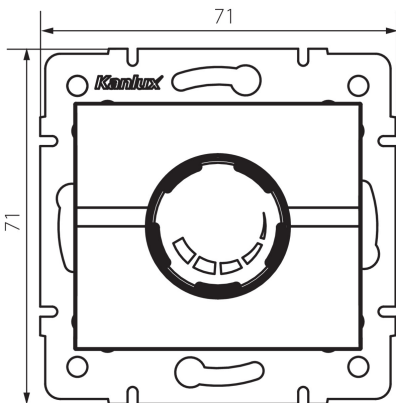

25082 LOGI 02-1160-102 bi

Поворотний диммер 500 Вт з фільтром

5905339250827

ЗАГАЛЬНІ ДАНІ:

Колір: білий

Місце монтажу: для вбудовування в стіні

Місце використання: всередині

Ширина (мм): 71

Висота (мм): 71

Głębokość montażu: 60

ТЕХНІЧНІ ХАРАКТЕРИСТИКИ:

Номинальна напруга (В): 250 AC

Номинальна частота (Гц): 50

Номинальна потужність (Вт): 500

Клас захисту від ураження електричним струмом: II

Тип затиску: гвинтова клемма

Матеріал: ABS

Ступінь IP: 20

ДАНІ ЛОГІСТИКИ:

Як упаковано: 10

Кількість штук в проміжній упаковці: 10

Кількість штук у груповій упаковці: 120

Вага нетто одиниці [г]: 100

Граматура [г]: 118.67

Довжина споживчої упаковки [см]: 10

Ширина споживчої упаковки [см]: 7

Висота споживчої упаковки [см]: 15

Вага коробки [кг]: 14.2404

Ширина коробки [см]: 36.5

Висота коробки [см]: 32

Довжина коробки [см]: 48.5