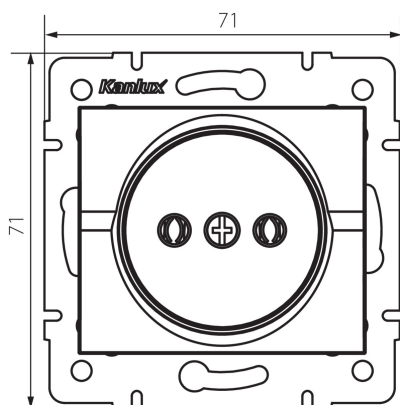

### ЗАГАЛЬНІ ДАНІ:

**Колір:** білий

**Місце монтажу:** для вбудовування в стіні

**Ширина (мм):** 71

**Висота (мм):** 71

**Średnica puszki montażowej:** 60

**Głębokość montażu:** 25

**Кількість розеток:** 1