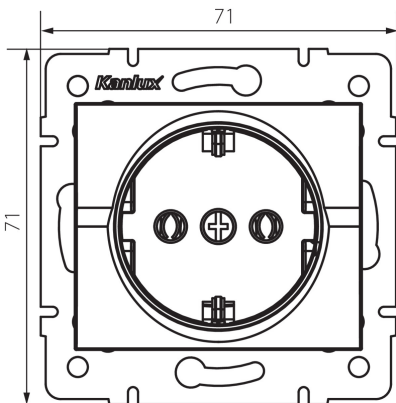

25085 LOGI 02-1220-102 bi

Одинарна розетка Schuko

5905339250858

ЗАГАЛЬНІ ДАНІ:

Колір: білий

Місце монтажу: для вбудовування в стіні

Ширина (мм): 71

Висота (мм): 71

Średnica puszki montażowej: 60

Głębokość montażu: 25

Кількість розеток: 1

ТЕХНІЧНІ ХАРАКТЕРИСТИКИ:

Номинальна напруга (V): 250 AC

Номинальний струм (A): 16

Клас захисту від ураження електричним струмом: I

Materiał styków: CuZn70

Вага нетто одиниці [г]: 66

Граматура [г]: 78.25

Довжина споживчої упаковки [см]: 10

Ширина споживчої упаковки [см]: 4.5

Висота споживчої упаковки [см]: 14

Вага коробки [кг]: 9.39

Ширина коробки [см]: 26.5

Висота коробки [см]: 32

Довжина коробки [см]: 44

Обсяг коробки [м³]: 0.037312

25085 LOGI 02-1220-102 bi

Одинарна розетка Schuko