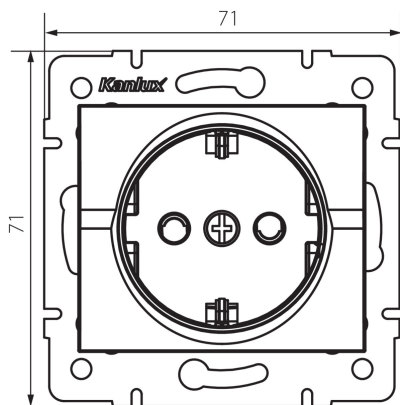

25088 LOGI 02-1240-102 bi

Одинарна розетка Schuko з захистом контактів

5905339250889

ЗАГАЛЬНІ ДАНІ:

Колір: білий

Місце монтажу: для вбудовування в стіні

Захист контактів: так

Ширина (мм): 71

Висота (мм): 71

Średnica puszki montażowej: 60

Głębokość montażu: 25

Кількість розеток: 1

ТЕХНІЧНІ ХАРАКТЕРИСТИКИ:

Номинальна напруга (V): 250 AC

Номинальний струм (A): 16

Клас захисту від ураження електричним струмом: I

Кількість штук у груповій упаковці: 120

Вага нетто одиниці [г]: 66

Граматура [г]: 78.25

Довжина споживчої упаковки [см]: 10

Ширина споживчої упаковки [см]: 5

Висота споживчої упаковки [см]: 14

Вага коробки [кг]: 9.39

Ширина коробки [см]: 26.5

Висота коробки [см]: 32

Довжина коробки [см]: 44

Обсяг коробки [м³]: 0.037312

25088 LOGI 02-1240-102 bi

Одинарна розетка Schuko з захистом контактів