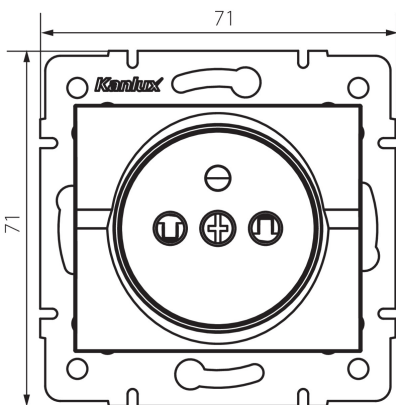

25089 LOGI 02-1250-102 bi

Французька одинарна розетка з захистом контактів

5905339250896

ЗАГАЛЬНІ ДАНІ:

Колір: білий

Місце монтажу: для вбудовування в стіні

Захист контактів: так

Ширина (мм): 71

Висота (мм): 71

Średnica puszki montażowej: 60

Głębokość montażu: 25

Кількість розеток: 1

ТЕХНІЧНІ ХАРАКТЕРИСТИКИ:

Номинальна напруга (V): 250 AC

Номинальний струм (A): 16

Клас захисту від ураження електричним струмом: I

Materiał styków: CuZn70

Тип заземлення: типу e

Тип затиску: гвинтова клемма

Матеріал: ABS

Ступінь IP: 20

ДАНІ ЛОГІСТИКИ:

Як упаковано: 10

Кількість штук в проміжній упаковці: 10

Ширина коробки [см]: 25.5

Висота коробки [см]: 32

Довжина коробки [см]: 44

Обсяг коробки [м³]: 0.035904

25089 LOGI 02-1250-102 bi

Французька одинарна розетка з захистом контактів