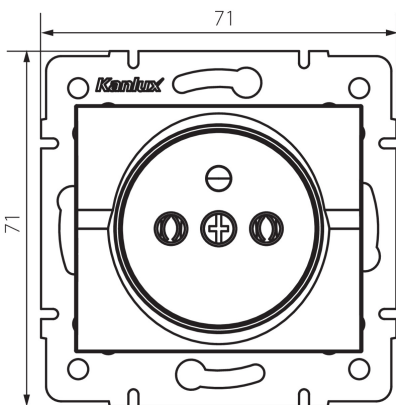

25090 LOGI 02-1251-102 bi

Французька одинарна розетка

5905339250902

ЗАГАЛЬНІ ДАНІ:

Колір: білий

Місце монтажу: для вбудовування в стіні

Ширина (мм): 71

Висота (мм): 71

Średnica puszki montażowej: 60

Głębokość montażu: 25

Кількість розеток: 1

ТЕХНІЧНІ ХАРАКТЕРИСТИКИ:

Номинальна напруга (V): 250 AC

Номинальний струм (A): 16

Клас захисту від ураження електричним струмом: I

Materiał styków: CuZn70

Тип заземлення: типу e

Тип затиску: гвинтова клемма

Матеріал: ABS

Ступінь IP: 20

ДАНІ ЛОГІСТИКИ:

Як упаковано: 10

Кількість штук в проміжній упаковці: 10

Кількість штук у груповій упаковці: 120

Довжина коробки [см]: 44

Обсяг коробки [м³]: 0.035904

25090 LOGI 02-1251-102 bi

Французька одинарна розетка