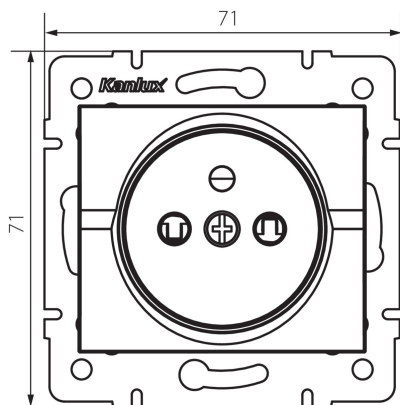

### ЗАГАЛЬНІ ДАНІ:

**Колір:** червоний  
**Місце монтажу:** для вбудовування в стіні  
**Ширина (мм):** 71  
**Висота (мм):** 71  
**Średnica puszki montażowej:** 60  
**Głębokość montażu:** 25  
**Кількість розеток:** 1