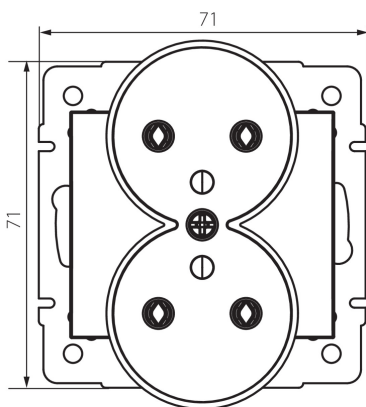

25092 LOGI 02-1253-102 bi

Французька подвійна розетка із заземленням

5905339250926

ЗАГАЛЬНІ ДАНІ:

Колір: білий

Місце монтажу: для вбудовування в стіні

Ширина (мм): 71

Висота (мм): 71

Średnica puszki montażowej: 60

Głębokość montażu: 25

Кількість розеток: 2

ТЕХНІЧНІ ХАРАКТЕРИСТИКИ:

Номинальна напруга (V): 250 AC

Номинальний струм (A): 16

Клас захисту від ураження електричним струмом: I

Materiał styków: CuZn70

Тип заземлення: типу e

Тип затиску: гвинтова клемма

Матеріал: ABS

Ступінь IP: 20

ДАНІ ЛОГІСТИКИ:

Як упаковано: 10

Кількість штук в проміжній упаковці: 10

Кількість штук у груповій упаковці: 120

Висота коробки [см]: 32

Довжина коробки [см]: 44

Обсяг коробки [м³]: 0.035904

25092 LOGI 02-1253-102 bi

Французька подвійна розетка із заземленням