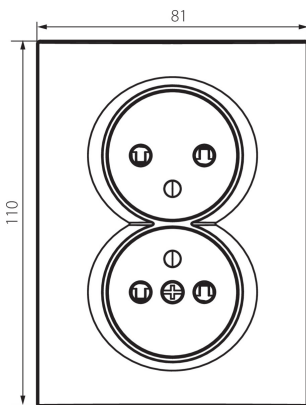

### ЗАГАЛЬНІ ДАНІ:

**Колір:** білий

**Місце монтажу:** для вбудовування в стіні

**Захист контактів:** так

**Ширина (мм):** 81

**Висота (мм):** 110

**Średnica puszki montażowej:** 68

**Głębokość montażu:** 25

**Ширина споживчої упаковки [см]:** 5

**Висота споживчої упаковки [см]:** 18

**Вага коробки [кг]:** 14.73

**Ширина коробки [см]:** 25

**Висота коробки [см]:** 52.5

**Довжина коробки [см]:** 52

**Обсяг коробки [м³]:** 0.06825