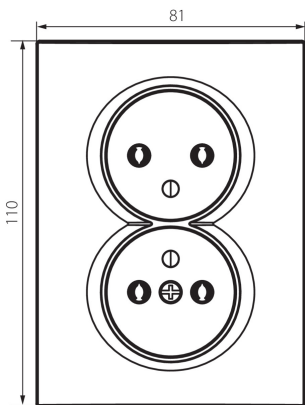

25094 LOGI 02-1261-102 bi

Французька подвійна розетка комплектна

5905339250940

ЗАГАЛЬНІ ДАНІ:

Колір: білий

Місце монтажу: для вбудовування в стіні

Ширина (мм): 81

Висота (мм): 110

Średnica puszki montażowej: 68

Głębokość montażu: 25

Кількість розеток: 2

ТЕХНІЧНІ ХАРАКТЕРИСТИКИ:

Номинальна напруга (V): 250 AC

Номинальний струм (A): 16

Клас захисту від ураження електричним струмом: I

Materiał styków: CuZn70

Вага нетто одиниці [г]: 102

Граматура [г]: 118.75

Довжина споживчої упаковки [см]: 10

Ширина споживчої упаковки [см]: 5

Висота споживчої упаковки [см]: 18

Вага коробки [кг]: 14.25

Ширина коробки [см]: 25

Висота коробки [см]: 52.5

Довжина коробки [см]: 52

Обсяг коробки [м³]: 0.06825

25094 LOGI 02-1261-102 bi

Французька подвійна розетка комплектна