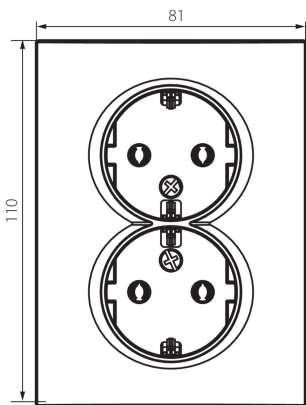

25095 LOGI 02-1270-102 bi

гніздо живлення подвійне Schuko, повне

5905339250957

ЗАГАЛЬНІ ДАНІ:

Колір: білий

Місце монтажу: для вбудовування в стіні

Ширина (мм): 81

Висота (мм): 110

Średnica puszki montażowej: 68

Głębokość montażu: 25

Кількість розеток: 2

ТЕХНІЧНІ ХАРАКТЕРИСТИКИ:

Номинальна напруга (V): 250 AC

Номинальний струм (A): 16

Клас захисту від ураження електричним струмом: I

Materiał styków: CuZn70

Вага нетто одиниці [г]: 104

Граматура [г]: 119.58

Довжина споживчої упаковки [см]: 10

Ширина споживчої упаковки [см]: 5

Висота споживчої упаковки [см]: 18

Вага коробки [кг]: 14.3496

Ширина коробки [см]: 25

Висота коробки [см]: 52.5

Довжина коробки [см]: 52

Обсяг коробки [м³]: 0.06825

25095 LOGI 02-1270-102 bi

гніздо живлення подвійне Schuko, повне