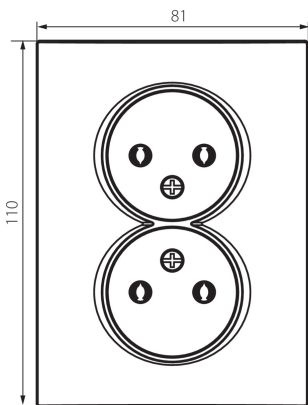

25096 LOGI 02-1280-102 bi

гніздо живлення подвійне без заземлення, повне

5905339250964

ЗАГАЛЬНІ ДАНІ:

Колір: білий

Місце монтажу: для вбудовування в стіні

Ширина (мм): 81

Висота (мм): 110

Średnica puszki montażowej: 68

Głębokość montażu: 25

Кількість розеток: 2

ТЕХНІЧНІ ХАРАКТЕРИСТИКИ:

Номинальна напруга (V): 250 AC

Номинальний струм (A): 16

Клас захисту від ураження електричним струмом: II

Materiał styków: CuZn70

Тип заземлення: 2P

Тип затиску: гвинтова клемма

Матеріал: ABS

Ступінь IP: 20

ДАНІ ЛОГІСТИКИ:

Як упаковано: 10

Кількість штук в проміжній упаковці: 10

Кількість штук у груповій упаковці: 120

Вага нетто одиниці [г]: 88

Граматура [г]: 104.42

Довжина споживчої упаковки [см]: 10

Ширина споживчої упаковки [см]: 4

Висота споживчої упаковки [см]: 18

Вага коробки [кг]: 12.5304

Ширина коробки [см]: 22

Висота коробки [см]: 51.2