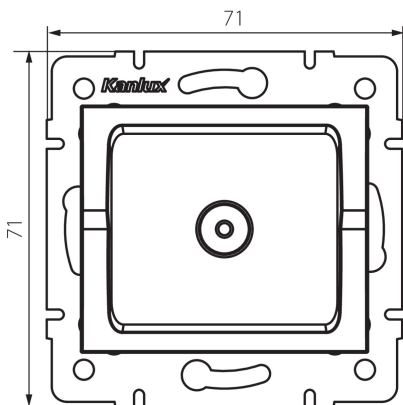

25097 LOGI 02-1290-002 bi

Антенний роз'єм типу TV прохідний

5905339250971

ЗАГАЛЬНІ ДАНІ:

Колір: білий

Місце монтажу: для вбудовування в стіні

Ширина (мм): 71

Висота (мм): 71

Średnica puszki montażowej: 60

Кількість розеток: 1

ТЕХНІЧНІ ХАРАКТЕРИСТИКИ:

Тип розеток: антенний типу TV наскрізний

Матеріал: ABS

ДАНІ ЛОГІСТИКИ:

Як упаковано: 10

Кількість штук в проміжній упаковці: 10

Кількість штук у груповій упаковці: 120

Вага нетто одиниці [г]: 62

Граматура [г]: 74.67

Довжина споживчої упаковки [см]: 10

Ширина споживчої упаковки [см]: 4

Висота споживчої упаковки [см]: 14

Вага коробки [кг]: 8.9604

Ширина коробки [см]: 25.5

Висота коробки [см]: 32

Довжина коробки [см]: 44

Обсяг коробки [м³]: 0.035904