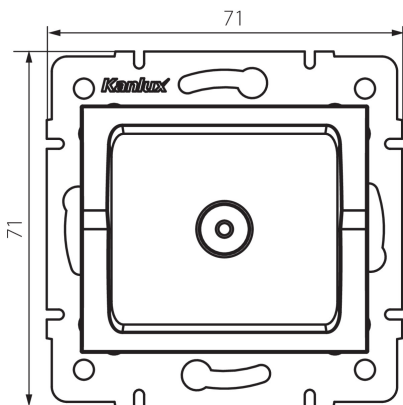

## 25098 LOGI 02-1300-002 bi

Антенний роз'єм типу TV крайовий

5905339250988

### ЗАГАЛЬНІ ДАНІ:

**Колір:** білий

**Місце монтажу:** для вбудовування в стіні

**Ширина (мм):** 71

**Висота (мм):** 71

**Średnica puszki montażowej:** 60

**Кількість розеток:** 1

### ТЕХНІЧНІ ХАРАКТЕРИСТИКИ:

**Тип розеток:** антенний типу TV кінцевий

**Матеріал:** ABS

**Ширина споживчої упаковки [см]:** 4

**Висота споживчої упаковки [см]:** 14

**Вага коробки [кг]:** 8.4696

**Ширина коробки [см]:** 25.5

**Висота коробки [см]:** 32

**Довжина коробки [см]:** 44

**Обсяг коробки [м³]:** 0.035904