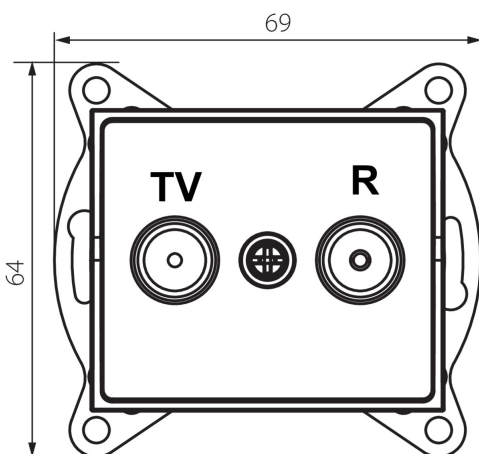

25100 LOGI 02-1320-002 bi

Прохідний роз'єм RTV

5905339251008

ЗАГАЛЬНІ ДАНІ:

Колір: білий

Місце монтажу: для вбудовування в стіні

Ширина (мм): 69

Висота (мм): 64

Średnica puszki montażowej: 60

Кількість розеток: 2

ТЕХНІЧНІ ХАРАКТЕРИСТИКИ:

Тип розеток: тв наскрізний

Матеріал: ABS

ДАНІ ЛОГІСТИКИ:

Як упаковано: 10

Кількість штук в проміжній упаковці: 10

Кількість штук у груповій упаковці: 120

Вага нетто одиниці [г]: 86

Граматура [г]: 98.67

Довжина споживчої упаковки [см]: 10

Ширина споживчої упаковки [см]: 4

Висота споживчої упаковки [см]: 14

Вага коробки [кг]: 11.8404

Ширина коробки [см]: 25.5

Висота коробки [см]: 32

Довжина коробки [см]: 44

Обсяг коробки [м³]: 0.035904