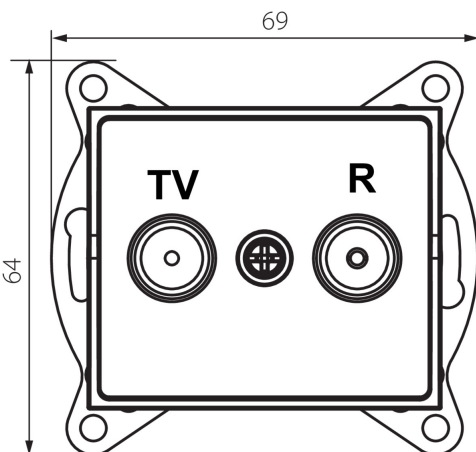

25101 LOGI 02-1330-002 bi

Крайовий роз'єм RTV

5905339251015

ЗАГАЛЬНІ ДАНІ:

Колір: білий

Місце монтажу: для вбудовування в стіні

Ширина (мм): 69

Висота (мм): 64

Średnica puszki montażowej: 60

Кількість розеток: 2

ТЕХНІЧНІ ХАРАКТЕРИСТИКИ:

Тип розеток: тв кінцевий

Матеріал: ABS

ДАНІ ЛОГІСТИКИ:

Як упаковано: 10

Кількість штук в проміжній упаковці: 10

Кількість штук у груповій упаковці: 120

Вага нетто одиниці [г]: 86

Граматура [г]: 98.67

Довжина споживчої упаковки [см]: 10

Ширина споживчої упаковки [см]: 3.5

Висота споживчої упаковки [см]: 14

Вага коробки [кг]: 11.8404

Ширина коробки [см]: 25.5

Висота коробки [см]: 32

Довжина коробки [см]: 44

Обсяг коробки [м³]: 0.035904