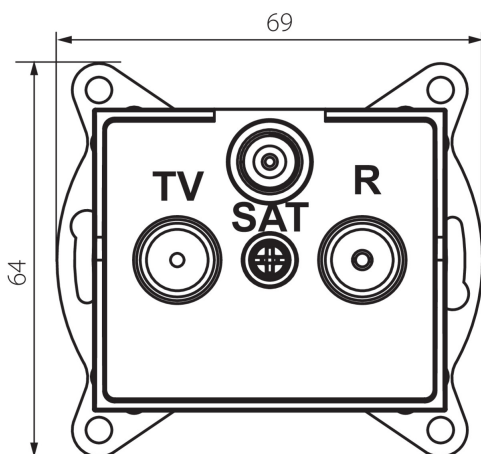

25102 LOGI 02-1340-002 bi

Прохідний роз'єм SAT-TV

5905339251022

ЗАГАЛЬНІ ДАНІ:

Колір: білий

Місце монтажу: для вбудовування в стіні

Ширина (мм): 69

Висота (мм): 64

Średnica puszki montażowej: 60

Кількість розеток: 3

ТЕХНІЧНІ ХАРАКТЕРИСТИКИ:

Тип розеток: тв-спутн наскрізний

Матеріал: ABS

ДАНІ ЛОГІСТИКИ:

Як упаковано: 10

Кількість штук в проміжній упаковці: 10

Кількість штук у груповій упаковці: 120

Вага нетто одиниці [г]: 92

Граматура [г]: 104.67

Довжина споживчої упаковки [см]: 10

Ширина споживчої упаковки [см]: 4

Висота споживчої упаковки [см]: 14

Вага коробки [кг]: 12.5604

Ширина коробки [см]: 25.5

Висота коробки [см]: 32

Довжина коробки [см]: 44

Обсяг коробки [м³]: 0.035904