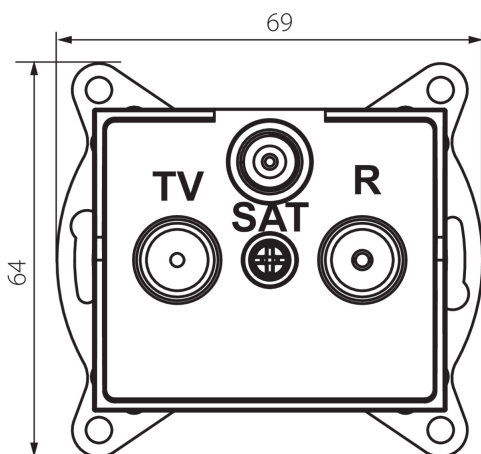

25103 LOGI 02-1350-002 bi

Крайовий роз'єм SAT-TV

5905339251039

ЗАГАЛЬНІ ДАНІ:

Колір: білий

Місце монтажу: для вбудовування в стіні

Ширина (мм): 69

Висота (мм): 64

Średnica puszki montażowej: 60

Кількість розеток: 3

ТЕХНІЧНІ ХАРАКТЕРИСТИКИ:

Тип розеток: тв-спутн кінцевий

Матеріал: ABS

ДАНІ ЛОГІСТИКИ:

Як упаковано: 10

Кількість штук в проміжній упаковці: 10

Кількість штук у груповій упаковці: 120

Вага нетто одиниці [г]: 92

Граматура [г]: 104.42

Довжина споживчої упаковки [см]: 10

Ширина споживчої упаковки [см]: 4

Висота споживчої упаковки [см]: 14

Вага коробки [кг]: 12.5304

Ширина коробки [см]: 25.5

Висота коробки [см]: 32

Довжина коробки [см]: 44

Обсяг коробки [м³]: 0.035904