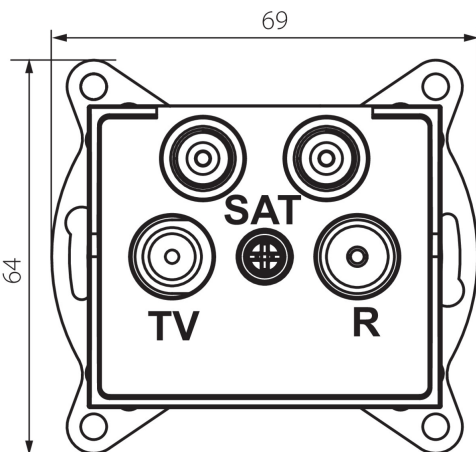

## 25105 LOGI 02-1590-002 bi

гніздо RTV-2xSAT кінцеве

5905339251053

### ЗАГАЛЬНІ ДАНІ:

**Колір:** білий

**Місце монтажу:** для вбудовування в стіні

**Ширина (мм):** 69

**Висота (мм):** 64

**Średnica puszki montażowej:** 60

**Кількість розеток:** 4

### ТЕХНІЧНІ ХАРАКТЕРИСТИКИ:

**Тип розеток:** роз'єм тв-2хспут кінцевий

**Матеріал:** ABS