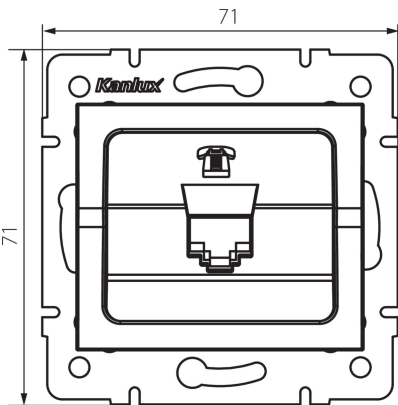

25106 LOGI 02-1370-002 bi

телефонне гніздо окреме (RJ11)

5905339251060

ЗАГАЛЬНІ ДАНІ:

Колір: білий

Місце монтажу: для вбудовування в стіні

Ширина (мм): 71

Висота (мм): 71

Średnica puszki montażowej: 60

Кількість розеток: 1

ТЕХНІЧНІ ХАРАКТЕРИСТИКИ:

Тип розеток: телефонний одинарний

Матеріал: ABS

ДАНІ ЛОГІСТИКИ:

Як упаковано: 10

Кількість штук в проміжній упаковці: 10

Кількість штук у груповій упаковці: 120

Вага нетто одиниці [г]: 52

Граматура [г]: 64.58

Довжина споживчої упаковки [см]: 10

Ширина споживчої упаковки [см]: 4

Висота споживчої упаковки [см]: 14

Вага коробки [кг]: 7.7496

Ширина коробки [см]: 25.5

Висота коробки [см]: 32

Довжина коробки [см]: 44

Обсяг коробки [м³]: 0.035904