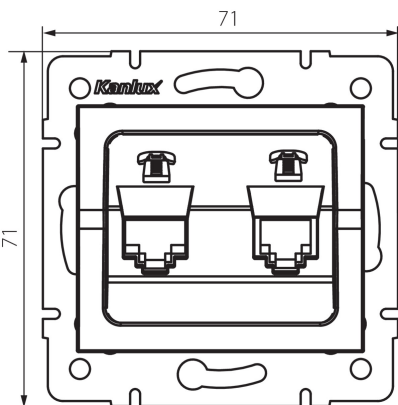

25107 LOGI 02-1380-002 bi

телефонний роз'єм подвійний незалежний (2xRJ11)

5905339251077

ЗАГАЛЬНІ ДАНІ:

Колір: білий

Місце монтажу: для вбудовування в стіні

Ширина (мм): 71

Висота (мм): 71

Średnica puszki montażowej: 60

Кількість розеток: 2

ТЕХНІЧНІ ХАРАКТЕРИСТИКИ:

Тип розеток: телефонний подвійний незалежний 2xRJ11

Матеріал: ABS

ДАНІ ЛОГІСТИКИ:

Як упаковано: 10

Кількість штук в проміжній упаковці: 10

Кількість штук у груповій упаковці: 120

Вага нетто одиниці [г]: 58

Граматура [г]: 70.5

Довжина споживчої упаковки [см]: 10

Ширина споживчої упаковки [см]: 4

Висота споживчої упаковки [см]: 14

Вага коробки [кг]: 8.46

Ширина коробки [см]: 25.5

Висота коробки [см]: 32

Довжина коробки [см]: 44

Обсяг коробки [м³]: 0.035904