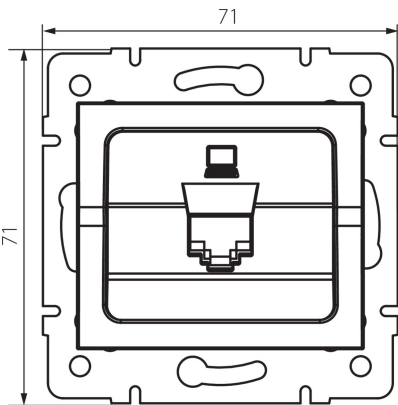

25108 LOGI 02-1390-002 bi

Одинарний комп'ютерний роз'єм (RJ45Cat 5e Jack)

5905339251084

ЗАГАЛЬНІ ДАНІ:

Колір: білий

Місце монтажу: для вбудовування в стіні

Ширина (мм): 71

Висота (мм): 71

Średnica puszki montażowej: 60

Кількість розеток: 1

ТЕХНІЧНІ ХАРАКТЕРИСТИКИ:

Тип розеток: комп'ютерний одинарний rj45 cat 5e

Матеріал: ABS

ДАНІ ЛОГІСТИКИ:

Як упаковано: 10

Кількість штук в проміжній упаковці: 10

Кількість штук у груповій упаковці: 120

Вага нетто одиниці [г]: 52

Граматура [г]: 64.58

Довжина споживчої упаковки [см]: 9

Ширина споживчої упаковки [см]: 4

Висота споживчої упаковки [см]: 13

Вага коробки [кг]: 7.7496

Ширина коробки [см]: 25.5

Висота коробки [см]: 32

Довжина коробки [см]: 44

Обсяг коробки [м³]: 0.035904