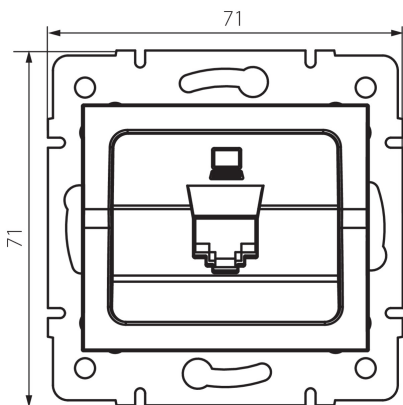

25109 LOGI 02-1400-002 bi

Одинарний комп'ютерний роз'єм (роз'єм RJ45Cat 6)

5905339251091

ЗАГАЛЬНІ ДАНІ:

Колір: білий

Місце монтажу: для вбудовування в стіні

Ширина (мм): 71

Висота (мм): 71

Średnica puszki montażowej: 60

Кількість розеток: 1

ТЕХНІЧНІ ХАРАКТЕРИСТИКИ:

Тип розеток: комп'ютерний одинарній rj45 cat 6

Матеріал: ABS

ДАНІ ЛОГІСТИКИ:

Як упаковано: 10

Кількість штук в проміжній упаковці: 10

Кількість штук у груповій упаковці: 120

Вага нетто одиниці [г]: 54

Граматура [г]: 66.58

Довжина споживчої упаковки [см]: 10

Ширина споживчої упаковки [см]: 4

Висота споживчої упаковки [см]: 13

Вага коробки [кг]: 7.9896

Ширина коробки [см]: 25.5

Висота коробки [см]: 32

Довжина коробки [см]: 44

Обсяг коробки [м³]: 0.035904