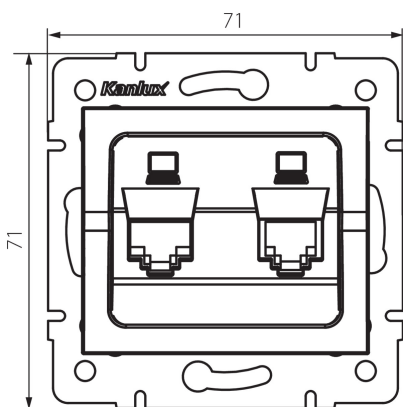

25110 LOGI 02-1410-002 bi

Подвійний незалежний комп'ютерний роз'єм (2x RJ45Cat 5e Jack)

5905339251107

ЗАГАЛЬНІ ДАНІ:

Колір: білий

Місце монтажу: для вбудовування в стіні

Ширина (мм): 71

Висота (мм): 71

Średnica puszki montażowej: 60

Кількість розеток: 2

ТЕХНІЧНІ ХАРАКТЕРИСТИКИ:

Тип розеток: комп'ютерний подвійний незалежний (2x rj45cat 6)

Матеріал: ABS

ДАНІ ЛОГІСТИКИ:

Як упаковано: 10

Кількість штук в проміжній упаковці: 10

Кількість штук у груповій упаковці: 120

Вага нетто одиниці [г]: 58

Граматура [г]: 70.5

Довжина споживчої упаковки [см]: 10

Ширина споживчої упаковки [см]: 4

Висота споживчої упаковки [см]: 13

Вага коробки [кг]: 8.46

Ширина коробки [см]: 25.5

Висота коробки [см]: 32

Довжина коробки [см]: 44

Обсяг коробки [м³]: 0.035904