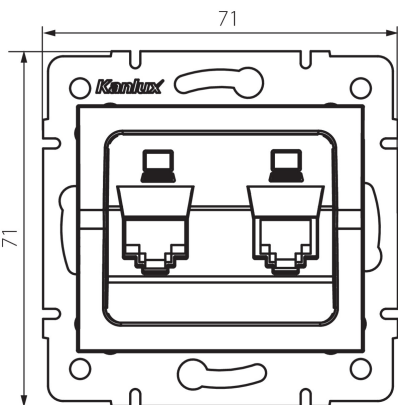

### ЗАГАЛЬНІ ДАНІ:

**Колір:** білий

**Місце монтажу:** для вбудовування в стіні

**Ширина (мм):** 71

**Висота (мм):** 71

**Średnica puszki montażowej:** 60

**Кількість розеток:** 2

### ТЕХНІЧНІ ХАРАКТЕРИСТИКИ:

**Тип розеток:** комп'ютерний роз'єм подвійний незалежний (2x rj45cat 6)

**Матеріал:** ABS

**Ширина споживчої упаковки [см]:** 4

**Висота споживчої упаковки [см]:** 13

**Вага коробки [кг]:** 8.7096

**Ширина коробки [см]:** 25.5

**Висота коробки [см]:** 32

**Довжина коробки [см]:** 44

**Обсяг коробки [м³]:** 0.035904