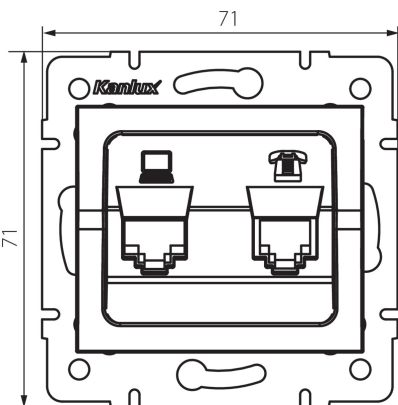

25112 LOGI 02-1430-002 bi

Комп'ютерно-телефонний роз'єм (RJ45 Cat 5e + RJ11)

5905339251121

ЗАГАЛЬНІ ДАНІ:

Колір: білий

Місце монтажу: для вбудовування в стіні

Ширина (мм): 71

Висота (мм): 71

Średnica puszki montażowej: 60

Кількість розеток: 2

ТЕХНІЧНІ ХАРАКТЕРИСТИКИ:

Тип розеток: комп'ютерно-телефонний роз'єм (rj45 cat 5e + rj11)

Матеріал: ABS

ДАНІ ЛОГІСТИКИ:

Як упаковано: 10

Кількість штук в проміжній упаковці: 10

Кількість штук у груповій упаковці: 120

Вага нетто одиниці [г]: 58

Граматура [г]: 70.58

Довжина споживчої упаковки [см]: 10

Ширина споживчої упаковки [см]: 4

Висота споживчої упаковки [см]: 13

Вага коробки [кг]: 8.4696

Ширина коробки [см]: 25.5

Висота коробки [см]: 32

Довжина коробки [см]: 44

Обсяг коробки [м³]: 0.035904