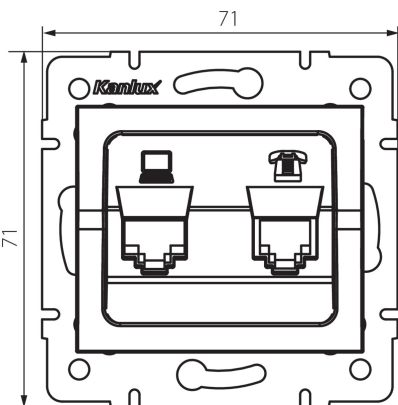

25113 LOGI 02-1440-002 bi

Комп'ютерно-телефонний роз'єм (RJ45 Cat 6 + RJ11)

5905339251138

ЗАГАЛЬНІ ДАНІ:

Колір: білий

Місце монтажу: для вбудовування в стіні

Ширина (мм): 71

Висота (мм): 71

Średnica puszki montażowej: 60

Кількість розеток: 2

ТЕХНІЧНІ ХАРАКТЕРИСТИКИ:

Тип розеток: комп'ютерно-телефонний роз'єм (rj45 cat 6+rj11)

Матеріал: ABS

ДАНІ ЛОГІСТИКИ:

Як упаковано: 10

Кількість штук в проміжній упаковці: 10

Кількість штук у груповій упаковці: 120

Вага нетто одиниці [г]: 60

Граматура [г]: 72.5

Довжина споживчої упаковки [см]: 10

Ширина споживчої упаковки [см]: 4

Висота споживчої упаковки [см]: 13

Вага коробки [кг]: 8.7

Ширина коробки [см]: 25.5

Висота коробки [см]: 32

Довжина коробки [см]: 44

Обсяг коробки [м³]: 0.035904