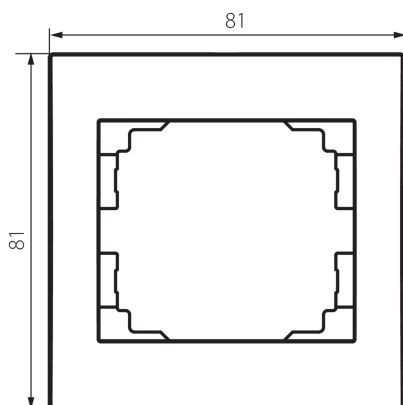

## 25117 LOGI 02-1460-002 bi

Одноразова горизонтальна рамка

5905339251176

### ЗАГАЛЬНІ ДАНІ:

Колір: білий

Ширина (мм): 80

Висота (мм): 81

### ДАНІ ЛОГІСТИКИ:

Як упаковано: 20

Кількість штук в проміжній упаковці: 20

Кількість штук у груповій упаковці: 240

Вага нетто одиниці [г]: 12

Граматура [г]: 19.25

Довжина споживчої упаковки [см]: 10

Ширина споживчої упаковки [см]: 1.5

Висота споживчої упаковки [см]: 15

Вага коробки [кг]: 4.62

Ширина коробки [см]: 20

Висота коробки [см]: 42

Довжина коробки [см]: 37.5

Обсяг коробки [м<sup>3</sup>]: 0.0315