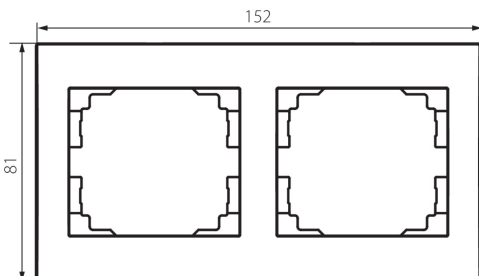

25118 LOGI 02-1470-002 bi

подвійна горизонтальна рамка

5905339251183

ЗАГАЛЬНІ ДАНІ:

Колір: білий

Ширина (мм): 152

Висота (мм): 81

ТЕХНІЧНІ ХАРАКТЕРИСТИКИ:

Матеріал: ABS

ДАНІ ЛОГІСТИКИ:

Як упаковано: 10

Кількість штук в проміжній упаковці: 10

Кількість штук у груповій упаковці: 120

Вага нетто одиниці [г]: 22

Граматура [г]: 33.58

Довжина споживчої упаковки [см]: 10

Ширина споживчої упаковки [см]: 1.5

Висота споживчої упаковки [см]: 22

Вага коробки [кг]: 4.0296

Ширина коробки [см]: 18

Висота коробки [см]: 42

Довжина коробки [см]: 37.5

Обсяг коробки [м³]: 0.02835