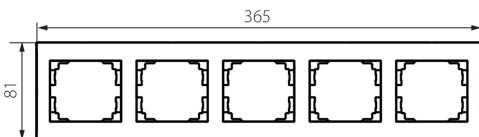

25121 LOGI 02-1500-002 bi

п'ятистороння горизонтальна рамка

5905339251213

ЗАГАЛЬНІ ДАНІ:

Колір: білий

Ширина (мм): 365

Висота (мм): 81

ТЕХНІЧНІ ХАРАКТЕРИСТИКИ:

Матеріал: ABS

ДАНІ ЛОГІСТИКИ:

Як упаковано: 10

Кількість штук в проміжній упаковці: 10

Кількість штук у груповій упаковці: 120

Вага нетто одиниці [г]: 50

Граматура [г]: 71.17

Довжина споживчої упаковки [см]: 10

Ширина споживчої упаковки [см]: 1.5

Висота споживчої упаковки [см]: 46

Вага коробки [кг]: 8.5404

Ширина коробки [см]: 39

Висота коробки [см]: 42

Довжина коробки [см]: 37.5

Обсяг коробки [м³]: 0.061425