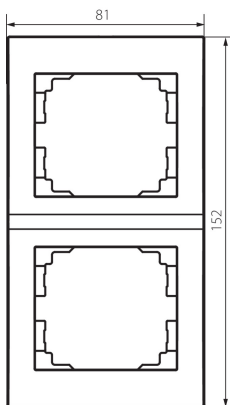

25122 LOGI 02-1520-002 bi

Рамка подвійна вертикальна

5905339251220

ЗАГАЛЬНІ ДАНІ:

Колір: білий

Довжина (мм): 81

Висота (мм): 152

ТЕХНІЧНІ ХАРАКТЕРИСТИКИ:

Матеріал: ABS

ДАНІ ЛОГІСТИКИ:

Як упаковано: 10

Кількість штук в проміжній упаковці: 10

Кількість штук у груповій упаковці: 120

Вага нетто одиниці [г]: 22

Граматура [г]: 33.58

Довжина споживчої упаковки [см]: 10

Ширина споживчої упаковки [см]: 1.5

Висота споживчої упаковки [см]: 21

Вага коробки [кг]: 4.0296

Ширина коробки [см]: 18

Висота коробки [см]: 42

Довжина коробки [см]: 37.5

Обсяг коробки [м³]: 0.02835