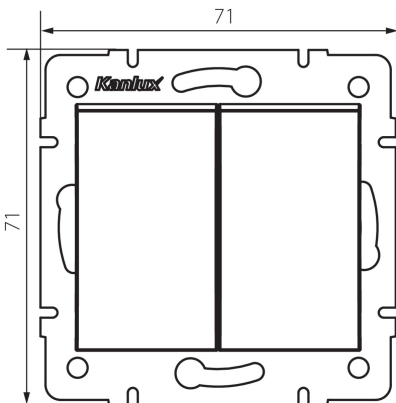

25126 LOGI 02-1010-103 kr

свічковий двогрупний роз'єм

5905339251268

ЗАГАЛЬНІ ДАНІ:

Колір: кремовий
Місце монтажу: для вбудовування в стіні
Ширина (мм): 71
Висота (мм): 71
Średnica puszki montażowej: 60
Głębokość montażu: 25

ТЕХНІЧНІ ХАРАКТЕРИСТИКИ:

Номинальна напруга (V): 250 AC
Materiał styków: CuZn70
Тип затиску: гвинтова клемма
Матеріал: ABS
Кількість важелів: 2
Номинальний струм (A): 10
Ступінь IP: 20

ДАНІ ЛОГІСТИКИ:

Як упаковано: 10
Кількість штук в проміжній упаковці: 10
Кількість штук у груповій упаковці: 120
Вага нетто одиниці [г]: 74
Граматура [г]: 86.5
Довжина споживчої упаковки [см]: 10
Ширина споживчої упаковки [см]: 4
Висота споживчої упаковки [см]: 14
Вага коробки [кг]: 10.38
Ширина коробки [см]: 25.5
Висота коробки [см]: 32
Довжина коробки [см]: 44
Обсяг коробки [м³]: 0.035904

25126 LOGI 02-1010-103 kr

свічковий двогрупний роз'єм