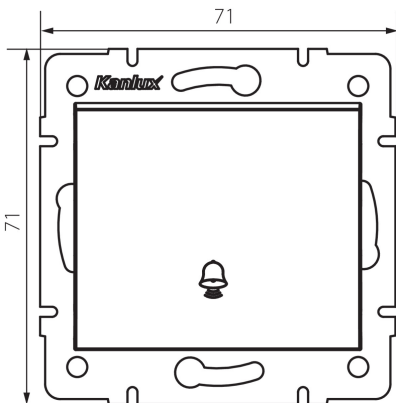

25131 LOGI 02-1030-103 kr

Замикає вимикач «дзвінок»

5905339251312

ЗАГАЛЬНІ ДАНІ:

Колір: кремовий
Місце монтажу: для вбудовування в стіні
Ширина (мм): 71
Висота (мм): 71
Średnica puszki montażowej: 60
Głębokość montażu: 25

ТЕХНІЧНІ ХАРАКТЕРИСТИКИ:

Номинальна напруга (V): 250 AC
Materiał styków: CuZn70
Тип затиску: гвинтова клемма
Матеріал: ABS
Кількість важелів: 1
Номинальний струм (AX): 10
Ступінь IP: 20

ДАНІ ЛОГІСТИКИ:

Як упаковано: 10
Кількість штук в проміжній упаковці: 10
Кількість штук у груповій упаковці: 120
Вага нетто одиниці [г]: 72
Граматура [г]: 84.33
Довжина споживчої упаковки [см]: 9
Ширина споживчої упаковки [см]: 5
Висота споживчої упаковки [см]: 14
Вага коробки [кг]: 10.1196
Ширина коробки [см]: 25.5
Висота коробки [см]: 32
Довжина коробки [см]: 44
Обсяг коробки [м³]: 0.035904