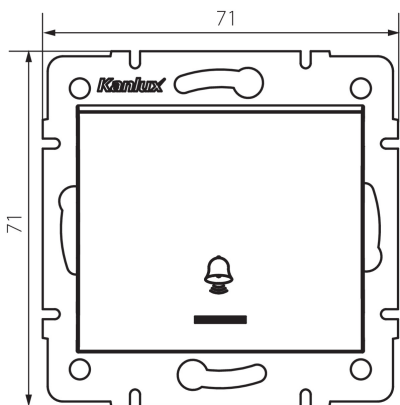

25135 LOGI 02-1080-103 kr

Замикає вимикач «дзвінок» з світлодіодом

5905339251350

ЗАГАЛЬНІ ДАНІ:

Колір: кремовий
Місце монтажу: для вбудовування в стіні
Підсвічування: так
Ширина (мм): 71
Висота (мм): 71
Średnica puszki montażowej: 60
Głębokość montażu: 25

ТЕХНІЧНІ ХАРАКТЕРИСТИКИ:

Номинальна напруга (V): 250 AC
Materiał styków: CuZn70
Тип затиску: гвинтова клемма
Матеріал: ABS
Кількість важелів: 1
Номинальний струм (AX): 10
Ступінь IP: 20

ДАНІ ЛОГІСТИКИ:

Як упаковано: 10
Кількість штук в проміжній упаковці: 10
Кількість штук у груповій упаковці: 120
Вага нетто одиниці [г]: 70
Граматура [г]: 82.58
Довжина споживчої упаковки [см]: 10
Ширина споживчої упаковки [см]: 4
Висота споживчої упаковки [см]: 14
Вага коробки [кг]: 9.9096
Ширина коробки [см]: 25.5
Висота коробки [см]: 32
Довжина коробки [см]: 44
Обсяг коробки [м³]: 0.035904