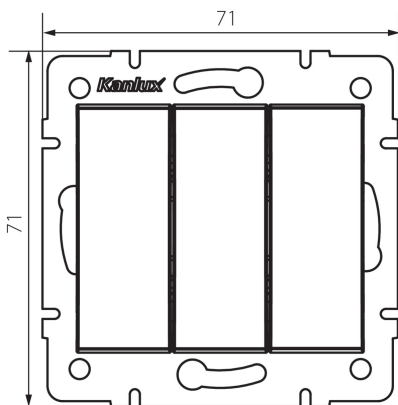

25136 LOGI 02-1090-103 kr

Потрійний вимикач

5905339251367

ЗАГАЛЬНІ ДАНІ:

Колір: кремовий
Місце монтажу: для вбудовування в стіні
Підсвічування: ні
Ширина (мм): 71
Висота (мм): 71
Średnica puszki montażowej: 60
Głębokość montażu: 25

ТЕХНІЧНІ ХАРАКТЕРИСТИКИ:

Номинальна напруга (В): 250 AC
Materiał styków: CuZn70
Тип затиску: гвинтова клемма
Матеріал: ABS
Кількість важелів: 3
Номинальний струм (АХ): 10
Ступінь IP: 20

ДАНІ ЛОГІСТИКИ:

Як упаковано: 10
Кількість штук в проміжній упаковці: 10
Кількість штук у груповій упаковці: 120
Вага нетто одиниці [г]: 74
Граматура [г]: 86.25
Довжина споживчої упаковки [см]: 10
Ширина споживчої упаковки [см]: 4.5
Висота споживчої упаковки [см]: 14
Вага коробки [кг]: 10.35
Ширина коробки [см]: 25.5
Висота коробки [см]: 32
Довжина коробки [см]: 44
Обсяг коробки [м³]: 0.035904