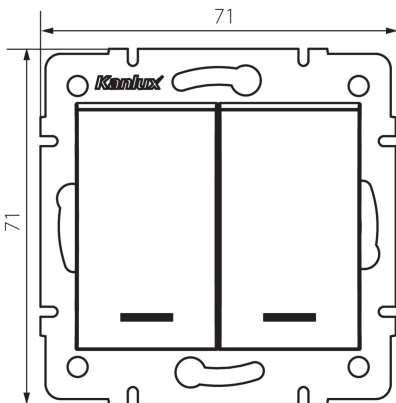

25139 LOGI 02-1120-103 kr

свічковий двогрупний роз'єм з LED

5905339251398

ЗАГАЛЬНІ ДАНІ:

Колір: кремовий
Місце монтажу: для вбудовування в стіні
Підсвічування: так
Ширина (мм): 71
Висота (мм): 71
Średnica puszki montażowej: 60
Głębokość montażu: 25

ТЕХНІЧНІ ХАРАКТЕРИСТИКИ:

Номинальна напруга (В): 250 AC
Materiał styków: CuZn70
Тип затиску: гвинтова клемма
Матеріал: ABS
Кількість важелів: 2
Номинальний струм (АХ): 10
Ступінь IP: 20

ДАНІ ЛОГІСТИКИ:

Як упаковано: 10
Кількість штук в проміжній упаковці: 10
Кількість штук у груповій упаковці: 120
Вага нетто одиниці [г]: 76
Граматура [г]: 88.58
Довжина споживчої упаковки [см]: 10
Ширина споживчої упаковки [см]: 4
Висота споживчої упаковки [см]: 14
Вага коробки [кг]: 10.6296
Ширина коробки [см]: 25.5
Висота коробки [см]: 32
Довжина коробки [см]: 44
Обсяг коробки [м³]: 0.035904

25139 LOGI 02-1120-103 kr

свічковий двогрупний роз'єм з LED