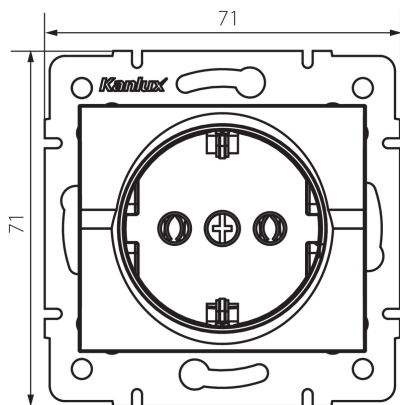

### ЗАГАЛЬНІ ДАНІ:

**Колір:** кремовий  
**Місце монтажу:** для вбудовування в стіні  
**Ширина (мм):** 71  
**Висота (мм):** 71  
**Średnica puszki montażowej:** 60  
**Głębokość montażu:** 25  
**Кількість розеток:** 1