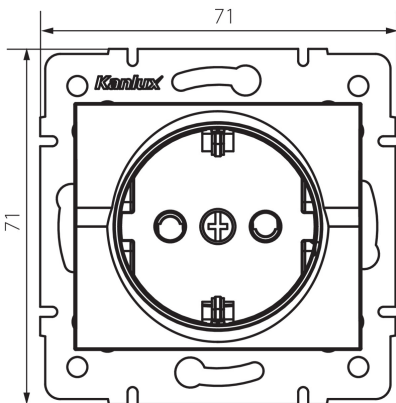

25148 LOGI 02-1240-103 kr

Одинарна розетка Schuko з захистом контактів

5905339251480

ЗАГАЛЬНІ ДАНІ:

Колір: кремовий
Місце монтажу: для вбудовування в стіні
Захист контактів: так
Ширина (мм): 71
Висота (мм): 71
Średnica puszki montażowej: 60
Głębokość montażu: 25
Кількість розеток: 1

ТЕХНІЧНІ ХАРАКТЕРИСТИКИ:

Номинальна напруга (V): 250 AC
Номинальний струм (A): 16
Клас захисту від ураження електричним струмом: I
Materiał styków: CuZn70
Тип заземлення: тип f
Тип затиску: гвинтова клемма
Матеріал: ABS
Ступінь IP: 20

ДАНІ ЛОГІСТИКИ:

Як упаковано: 10
Кількість штук в проміжній упаковці: 10
Кількість штук у груповій упаковці: 120
Вага нетто одиниці [г]: 66
Граматура [г]: 78.25
Довжина споживчої упаковки [см]: 10
Ширина споживчої упаковки [см]: 5
Висота споживчої упаковки [см]: 14
Вага коробки [кг]: 9.39
Ширина коробки [см]: 26.5
Висота коробки [см]: 32
Довжина коробки [см]: 44
Обсяг коробки [м³]: 0.037312