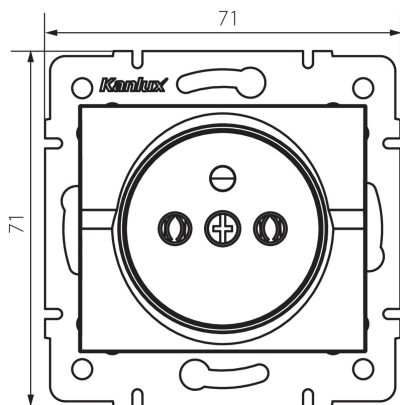

25150 LOGI 02-1251-103 kr

Французька одинарна розетка

5905339251503

ЗАГАЛЬНІ ДАНІ:

Колір: кремовий
Місце монтажу: для вбудовування в стіні
Ширина (мм): 71
Висота (мм): 71
Średnica puszki montażowej: 60
Głębokość montażu: 25
Кількість розеток: 1

ТЕХНІЧНІ ХАРАКТЕРИСТИКИ:

Номинальна напруга (V): 250 AC
Номинальний струм (A): 16
Клас захисту від ураження електричним струмом: I
Materiał styków: CuZn70
Тип заземлення: типу e
Тип затиску: гвинтова клемма
Матеріал: ABS
Ступінь IP: 20

ДАНІ ЛОГІСТИКИ:

Як упаковано: 10
Кількість штук в проміжній упаковці: 10
Кількість штук у груповій упаковці: 120
Вага нетто одиниці [г]: 66
Граматура [г]: 78.42
Довжина споживчої упаковки [см]: 10
Ширина споживчої упаковки [см]: 4
Висота споживчої упаковки [см]: 14
Вага коробки [кг]: 9.4104
Ширина коробки [см]: 25.5
Висота коробки [см]: 32
Довжина коробки [см]: 44
Обсяг коробки [м³]: 0.035904