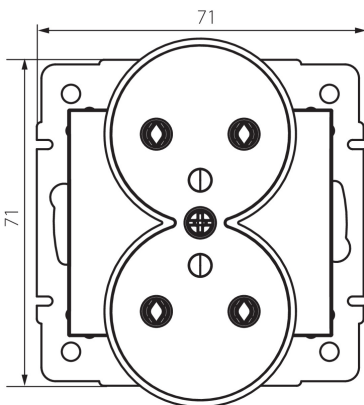

25151 LOGI 02-1253-103 kr

Французька подвійна розетка із заземленням

5905339251510

ЗАГАЛЬНІ ДАНІ:

Колір: кремовий
Місце монтажу: для вбудовування в стіні
Ширина (мм): 71
Висота (мм): 71
Średnica puszki montażowej: 60
Głębokość montażu: 25
Кількість розеток: 2

ТЕХНІЧНІ ХАРАКТЕРИСТИКИ:

Номинальна напруга (V): 250 AC
Номинальний струм (A): 16
Клас захисту від ураження електричним струмом: I
Materiał styków: CuZn70
Тип заземлення: типу e
Тип затиску: гвинтова клемма
Матеріал: ABS
Ступінь IP: 20

ДАНІ ЛОГІСТИКИ:

Як упаковано: 10
Кількість штук в проміжній упаковці: 10
Кількість штук у груповій упаковці: 120
Вага нетто одиниці [г]: 84
Граматура [г]: 101.67
Довжина споживчої упаковки [см]: 10
Ширина споживчої упаковки [см]: 5
Висота споживчої упаковки [см]: 14
Вага коробки [кг]: 12.2004
Ширина коробки [см]: 25.5
Висота коробки [см]: 32
Довжина коробки [см]: 44
Обсяг коробки [м³]: 0.035904