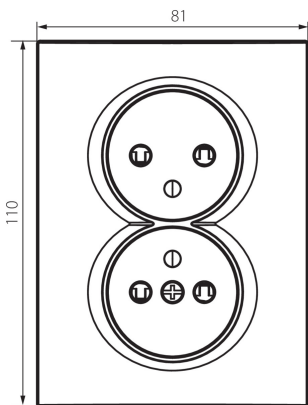

### ЗАГАЛЬНІ ДАНІ:

**Колір:** кремовий  
**Місце монтажу:** для вбудовування в стіні  
**Захист контактів:** так  
**Ширина (мм):** 81  
**Висота (мм):** 110  
**Średnica puszki montażowej:** 68  
**Głębokość montażu:** 25  
**Кількість розеток:** 2

### ДАНІ ЛОГІСТИКИ:

**Як упаковано:** 10  
**Кількість штук в проміжній упаковці:** 10  
**Кількість штук у груповій упаковці:** 120  
**Вага нетто одиниці [г]:** 106  
**Граматура [г]:** 122.75  
**Довжина споживчої упаковки [см]:** 10  
**Ширина споживчої упаковки [см]:** 5  
**Висота споживчої упаковки [см]:** 18  
**Вага коробки [кг]:** 14.73  
**Ширина коробки [см]:** 25  
**Висота коробки [см]:** 52.5  
**Довжина коробки [см]:** 52  
**Обсяг коробки [м³]:** 0.06825