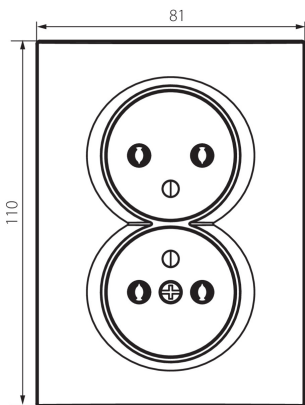

25153 LOGI 02-1261-103 kr

Французька подвійна розетка комплектна

5905339251534

ЗАГАЛЬНІ ДАНІ:

Колір: кремовий
Місце монтажу: для вбудовування в стіні
Ширина (мм): 81
Висота (мм): 110
Średnica puszki montażowej: 68
Głębokość montażu: 25
Кількість розеток: 2

ТЕХНІЧНІ ХАРАКТЕРИСТИКИ:

Номинальна напруга (V): 250 AC
Номинальний струм (A): 16
Клас захисту від ураження електричним струмом: I
Materiał styków: CuZn70
Тип заземлення: типу e
Тип затиску: гвинтова клемма
Матеріал: ABS
Ступінь IP: 20

ДАНІ ЛОГІСТИКИ:

Як упаковано: 10
Кількість штук в проміжній упаковці: 10
Кількість штук у груповій упаковці: 120
Вага нетто одиниці [г]: 102
Граматура [г]: 118.75
Довжина споживчої упаковки [см]: 10
Ширина споживчої упаковки [см]: 5
Висота споживчої упаковки [см]: 18
Вага коробки [кг]: 14.25
Ширина коробки [см]: 25
Висота коробки [см]: 52.5
Довжина коробки [см]: 52
Обсяг коробки [м³]: 0.06825