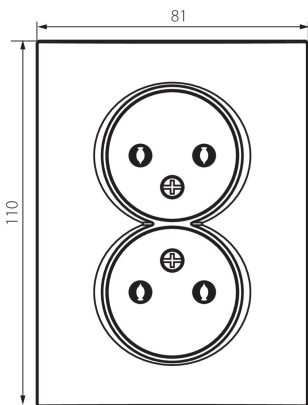

## 25155 LOGI 02-1280-103 kr

гніздо живлення подвійне без заземлення, повне

5905339251558

### ЗАГАЛЬНІ ДАНІ:

**Колір:** кремовий  
**Місце монтажу:** для вбудовування в стіні  
**Ширина (мм):** 81  
**Висота (мм):** 110  
**Średnica puszki montażowej:** 68  
**Głębokość montażu:** 25  
**Кількість розеток:** 2

### ДАНІ ЛОГІСТИКИ:

**Як упаковано:** 10  
**Кількість штук в проміжній упаковці:** 10  
**Кількість штук у груповій упаковці:** 120  
**Вага нетто одиниці [г]:** 88  
**Граматура [г]:** 104.42  
**Довжина споживчої упаковки [см]:** 10  
**Ширина споживчої упаковки [см]:** 4  
**Висота споживчої упаковки [см]:** 18  
**Вага коробки [кг]:** 12.5304  
**Ширина коробки [см]:** 22  
**Висота коробки [см]:** 51.2  
**Довжина коробки [см]:** 49.5  
**Обсяг коробки [м³]:** 0.055757