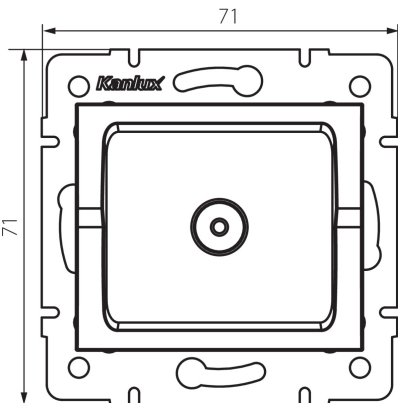

25156 LOGI 02-1290-003 kr

Антенний роз'єм типу TV прохідний

5905339251565

ЗАГАЛЬНІ ДАНІ:

Колір: кремовий
Місце монтажу: для вбудовування в стіні
Ширина (мм): 71
Висота (мм): 71
Średnica puszki montażowej: 60
Кількість розеток: 1

ТЕХНІЧНІ ХАРАКТЕРИСТИКИ:

Тип розеток: антенний типу TV наскрізний
Матеріал: ABS

ДАНІ ЛОГІСТИКИ:

Як упаковано: 10
Кількість штук в проміжній упаковці: 10
Кількість штук у груповій упаковці: 120
Вага нетто одиниці [г]: 62
Граматура [г]: 74.67
Довжина споживчої упаковки [см]: 10
Ширина споживчої упаковки [см]: 4
Висота споживчої упаковки [см]: 14
Вага коробки [кг]: 8.9604
Ширина коробки [см]: 25.5
Висота коробки [см]: 32
Довжина коробки [см]: 44
Обсяг коробки [м³]: 0.035904