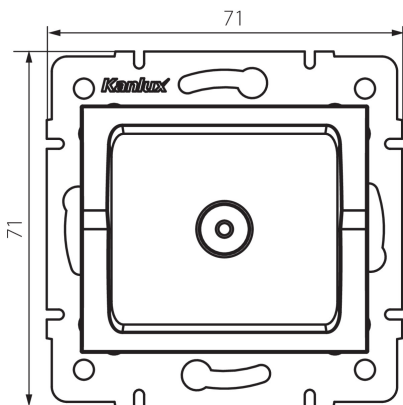

**25157** LOGI 02-1300-003 kr

Антенний роз'єм типу TV крайовий

5905339251572

#### ЗАГАЛЬНІ ДАНІ:

**Колір:** кремовий  
**Місце монтажу:** для вбудовування в стіні  
**Ширина (мм):** 71  
**Висота (мм):** 71  
**Średnica puszki montażowej:** 60  
**Кількість розеток:** 1

#### ТЕХНІЧНІ ХАРАКТЕРИСТИКИ:

**Тип розеток:** антенний типу TV кінцевий  
**Матеріал:** ABS